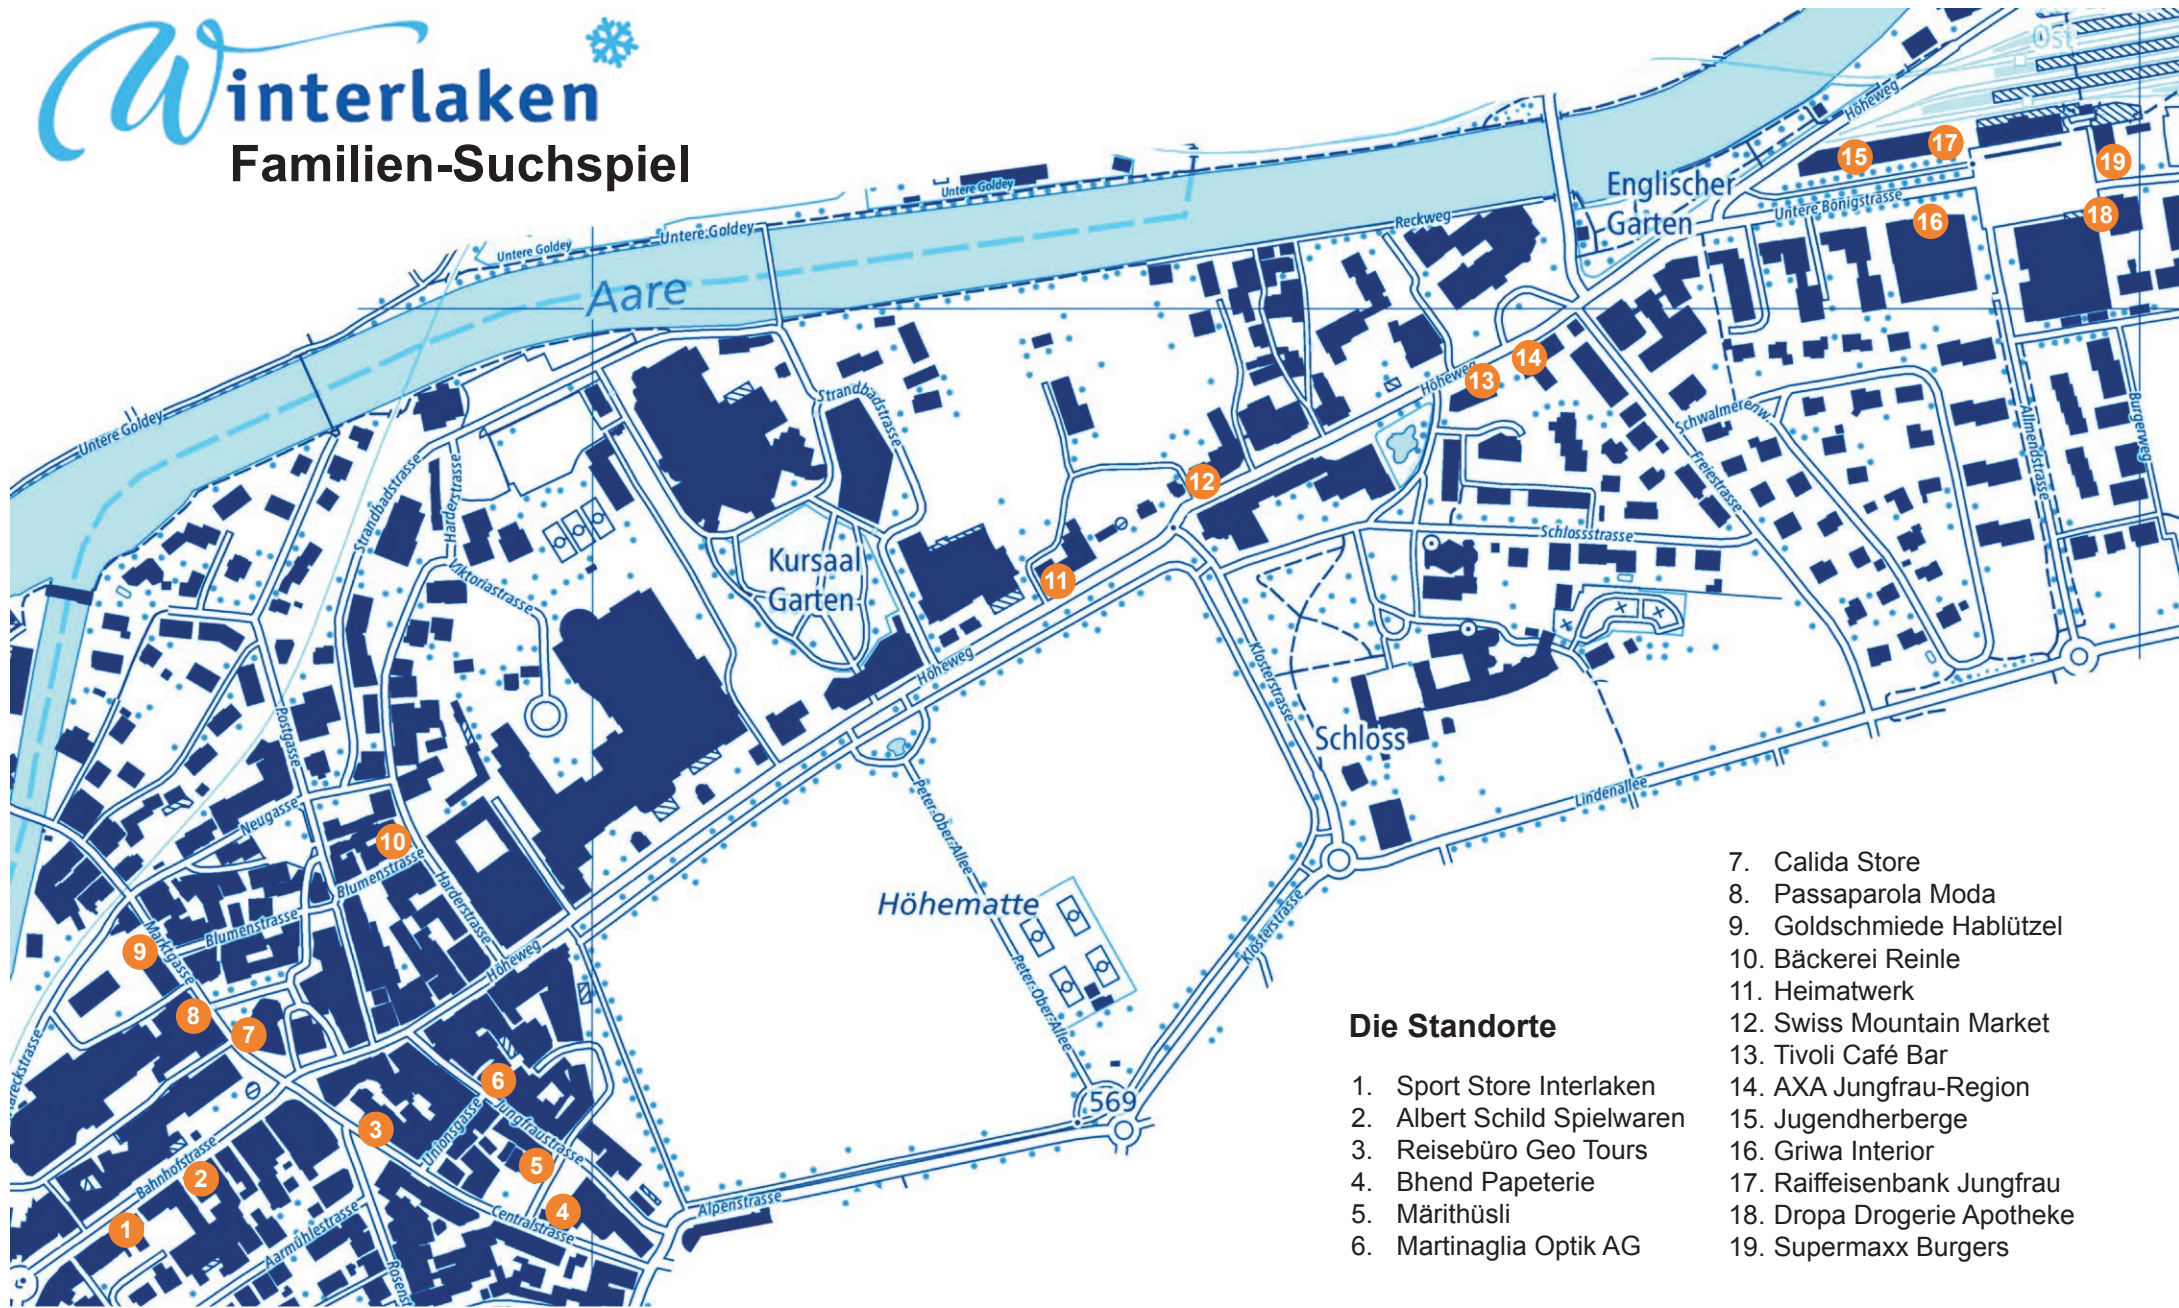

Winterlaken

Familien-Suchspiel

Die Standorte

- | | |
|-----------------------------|-----------------------------|
| 1. Sport Store Interlaken | 7. Calida Store |
| 2. Albert Schild Spielwaren | 8. Passaparola Moda |
| 3. Reisebüro Geo Tours | 9. Goldschmiede Hablützel |
| 4. Bhend Papeterie | 10. Bäckerei Reinle |
| 5. Märthüsi | 11. Heimatwerk |
| 6. Martinaglia Optik AG | 12. Swiss Mountain Market |
| | 13. Tivoli Café Bar |
| | 14. AXA Jungfrau-Region |
| | 15. Jugendherberge |
| | 16. Griwa Interior |
| | 17. Raiffeisenbank Jungfrau |
| | 18. Droga Drogerie Apotheke |
| | 19. Supermaxx Burgers |